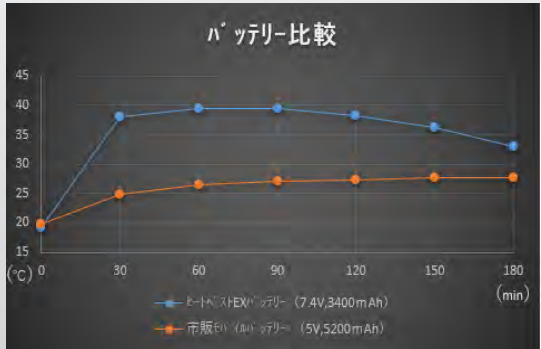

内側に内蔵されたスイッチは首・肩/背中/腹部のヒーター部をそれぞれ独立して使用可能。3段階の温度調整機能付き。

3段階の温度調整ができます
スイッチが独立しているので3箇所別々に温度調整が可能です。
(首だけを選択する事も可能。)

着用手順

サイズ (cm) PHBEX(ブラック)

	S	M	L	LL	3L
肩幅	41.5	43.5	45	46.5	49.5
身幅	50	55	58	61	64
着丈	62	64	67	70	72

サイズ (cm) PHBEXW(ホワイト)

	S	M	L	LL
肩幅	41.5	43.5	45	46.5
身幅	50	55	58	61
着丈	62	64	67	70

※当社調べ(ベスト開放状態にて内側背面温度を測定 環境温度20℃前後)

仕様	内容
品名・品番	速暖!ヒートベストEX (3P独立スイッチ付) PHBEX/S・M・L・LL・3L PHBEXW/S・M・L・LL
温熱方式	ナノメタルファイバーヒーター
充電電池	Li-ion/バッテリー、電圧7.4V 容量3400mAh
充電器	AC100-240V 50/60Hz、出力電圧8.4V 1200mA
製品寿命	充放電使用回数 約500回
充電時間	約4時間
目安の温熱使用時間	(強)約3 / (中)約4 / (弱)約8 (時間)
温度調節・表示	胸ボタン式3段階調節・LED表示:強-赤 / 中-白 / 弱-青点灯 (OFF時消灯)
本体サイズ	S、M、L、LL、3L(7ラック)S、M、L、LL(約寸)
ベスト本体材質	ナイロン、ポリエステル、スパンデックス 充電器:ABS樹脂