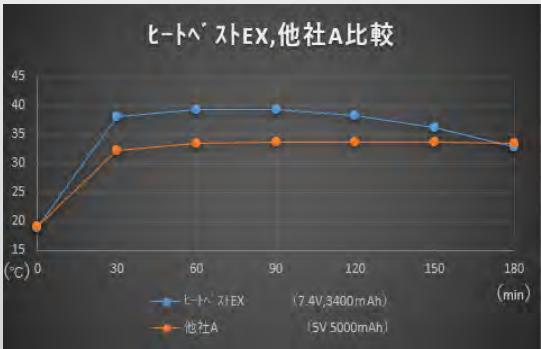

内側に内蔵されたスイッチは首・肩/背中/腹部のヒーター部をそれぞれ独立して使用可能。3段階の温度調整機能付き。

3段階の温度調整ができます
スイッチが独立しているので3箇所別々に温度調整が可能です。
(首だけを選択する事も可能。)

着用手順

サイズ (cm) PHBEX(ブラック)

	S	M	L	LL	3L
肩幅	41.5	43.5	45	46.5	49.5
身幅	50	55	58	61	64
着丈	62	64	67	70	72

サイズ (cm) PHBEXW(ホワイト)

	S	M	L	LL
肩幅	41.5	43.5	45	46.5
身幅	50	55	58	61
着丈	62	64	67	70

※当社調べ(ベスト開放状態にて内側背面温度を測定 環境温度20℃前後)

仕様	内容
品名・品番	速暖!ヒートベストEX (3P独立スイッチ付) PHBEX/S・M・L・LL・3L PHBEXW/S・M・L・LL
温熱方式	ナノメタルファイバーヒーター
充電電池	Li-ion/バッテリー、電圧7.4V 容量3400mAh
充電器	AC100-240V 50/60Hz、出力電圧8.4V 1200mA
製品寿命	充放電使用回数 約500回
充電時間	約4時間
目安の温熱使用時間	(強)約3 / (中)約4 / (弱)約8 (時間)
温度調節・表示	胸ボタン式3段階調節・LED表示:強-赤 / 中-白 / 弱-青点灯 (OFF時消灯)
本体サイズ	S、M、L、LL、3L(7ラック)S、M、L、LL(約寸)
ベスト本体材質	ナイロン、ポリエステル、スパンデックス 充電器:ABS樹脂