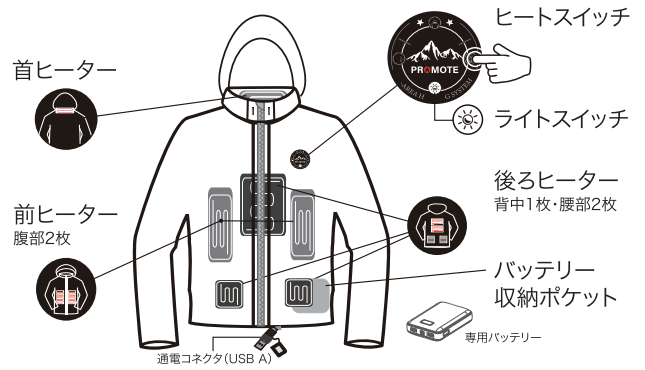

洗濯可能
防水・防風・防雪
擦り傷防止
洗濯前には必ずバッテリーを外し
通電コネクタに防水キャップを
被せてください。
※洗濯機の場合は洗濯ネットを
ご使用ください。

**12個の
多機能ポケット**
便利な12個のポケットと
高品質で信頼できる
YKKの防水ジッパー

**おしゃれな
ポーチ付**
様々な用途に使えるポーチ
フード脱着や雨天時に
背面部を延ばす機能

WILD HEATING JACKET

ALL-AREA HEATING SYSTEM

WILD HEATING JACKET

ALL-AREA HEATING SYSTEM

ワイルドヒートジャケット PH-WJ01

セット内容

各部の名称

サイズ表

※USAサイズです(単位:cm)

サイズ	胸囲 (A)	胴回り (B)	裾囲 (C)	肩幅 (D)	袖 (E)	身丈 (F)
S	114	110	110	52	63	69
M	120	116	116	54	65	72
L	128	124	124	56	66	74
LL	136	132	132	59	68	76
3L	146	140	140	61	69	78

仕様

品名・品番	ワイルドヒートジャケット PH-WJ01
温熱方式	カーボンファイバーヒーター
バッテリー	Li-ion バッテリー ヒートジャケット専用QC3.0/12V対応
バッテリー容量	約14400mAh 3.63V 52.27Wh (定格容量8700mAh 5V)
温度調節	4-in-1 胸ボタンスイッチ 3段切り替え
ライトスイッチ	ヒートスイッチ部ライト ON/OFF